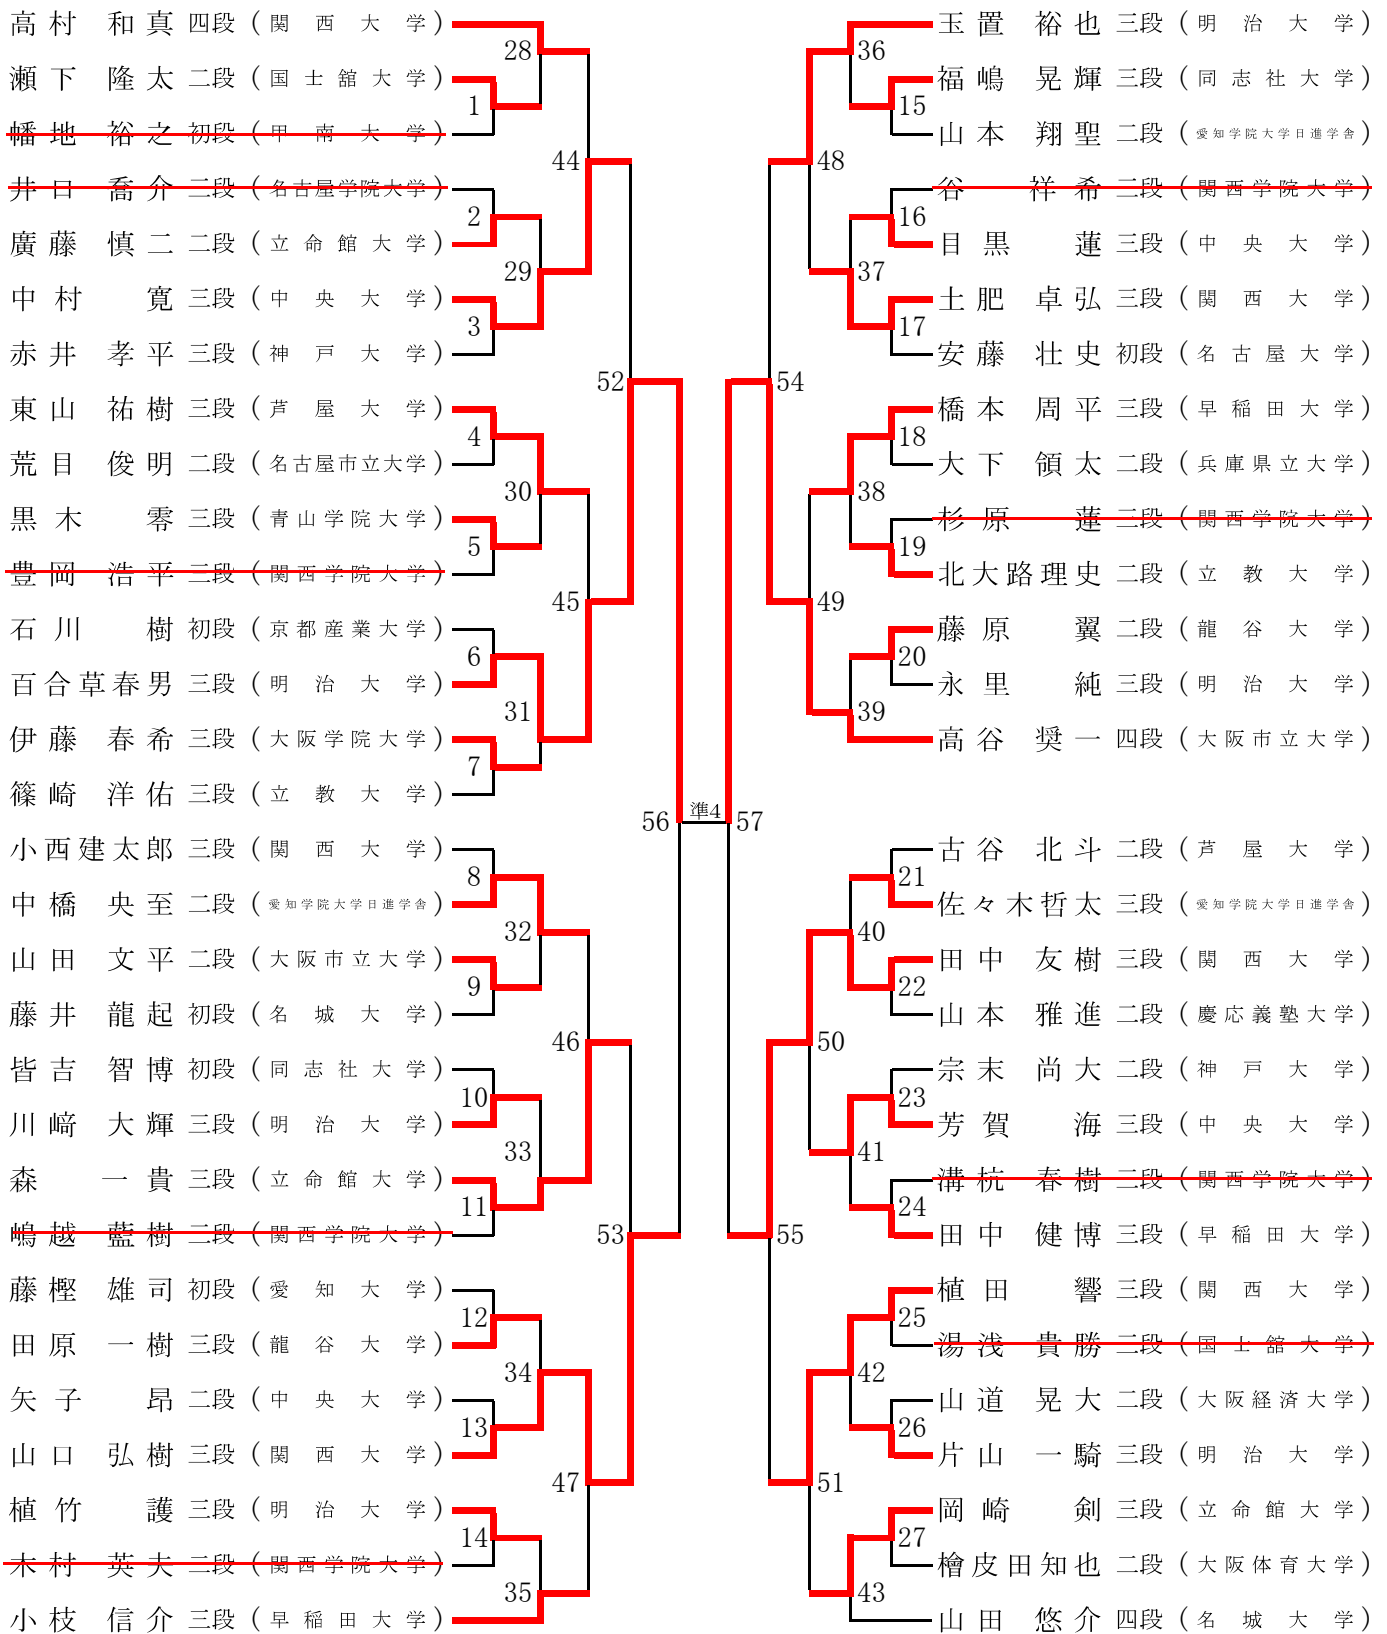

大会結果

開催日 10月25日(日)
会場 名古屋市枇杷島スポーツセンター

第50回中部日本学生拳法新人戦大会(団体)

優勝 愛知学院大学日進学舎
準優勝 名古屋学院大学
三位 名古屋工業大学

第31回全日本学生拳法個人選手権大会

【男子個人戦】

優勝 百合草 春男 (明治大学)
準優勝 石田 圭吾 (明治大学)
三位 原田 優介 (明治大学)
三位 高谷 奨一 (大阪市立大学)
ベストエイト賞 赤堀 峻 (関西大学)
ベストエイト賞 上垣内 一成 (関西大学)
ベストエイト賞 山口 弘樹 (関西大学)
ベストエイト賞 田中 友樹 (関西大学)

第31回全日本学生拳法個人選手権大会 (男子の部/Bコート)

トーナメントは上になる選手が赤・下になる選手が白 (3分間3本勝負 時間内判定)

第31回全日本学生拳法個人選手権大会 (女子の部/Cコート)

トーナメントは上になる選手が赤・下になる選手が白 (2分間3本勝負 時間内判定)

第31回全日本学生拳法個人選手権大会 (準決勝・決勝戦 男子の部・女子の部/Cコート)

準決勝(女子の部)

2分間3本勝負 時間内判定 上になる選手が赤・下になる選手が白

準決勝1

Cコート第 29 試合の勝者 (高 丸 裕 里)

Cコート第 30 試合の勝者 (谷 南 奈 美)

準決勝2

Cコート第 31 試合の勝者 (中 道 歩 未)

Cコート第 32 試合の勝者 (モーリス はなこ)

準決勝(男子の部)

3分間3本勝負 時間内判定 上になる選手が赤・下になる選手が白

決勝戦

準決勝1の勝者 (高 丸 裕 里)

準決勝2の勝者 (中 道 歩 未)

決勝戦(男子の部)

3分間3本勝負 時間内に勝負が決しない場合は無制限1本勝負とする
上になる選手が赤・下になる選手が白

決勝戦

準決勝3の勝者 (石 田 圭 吾)

準決勝4の勝者 (百 合 草 春 男)