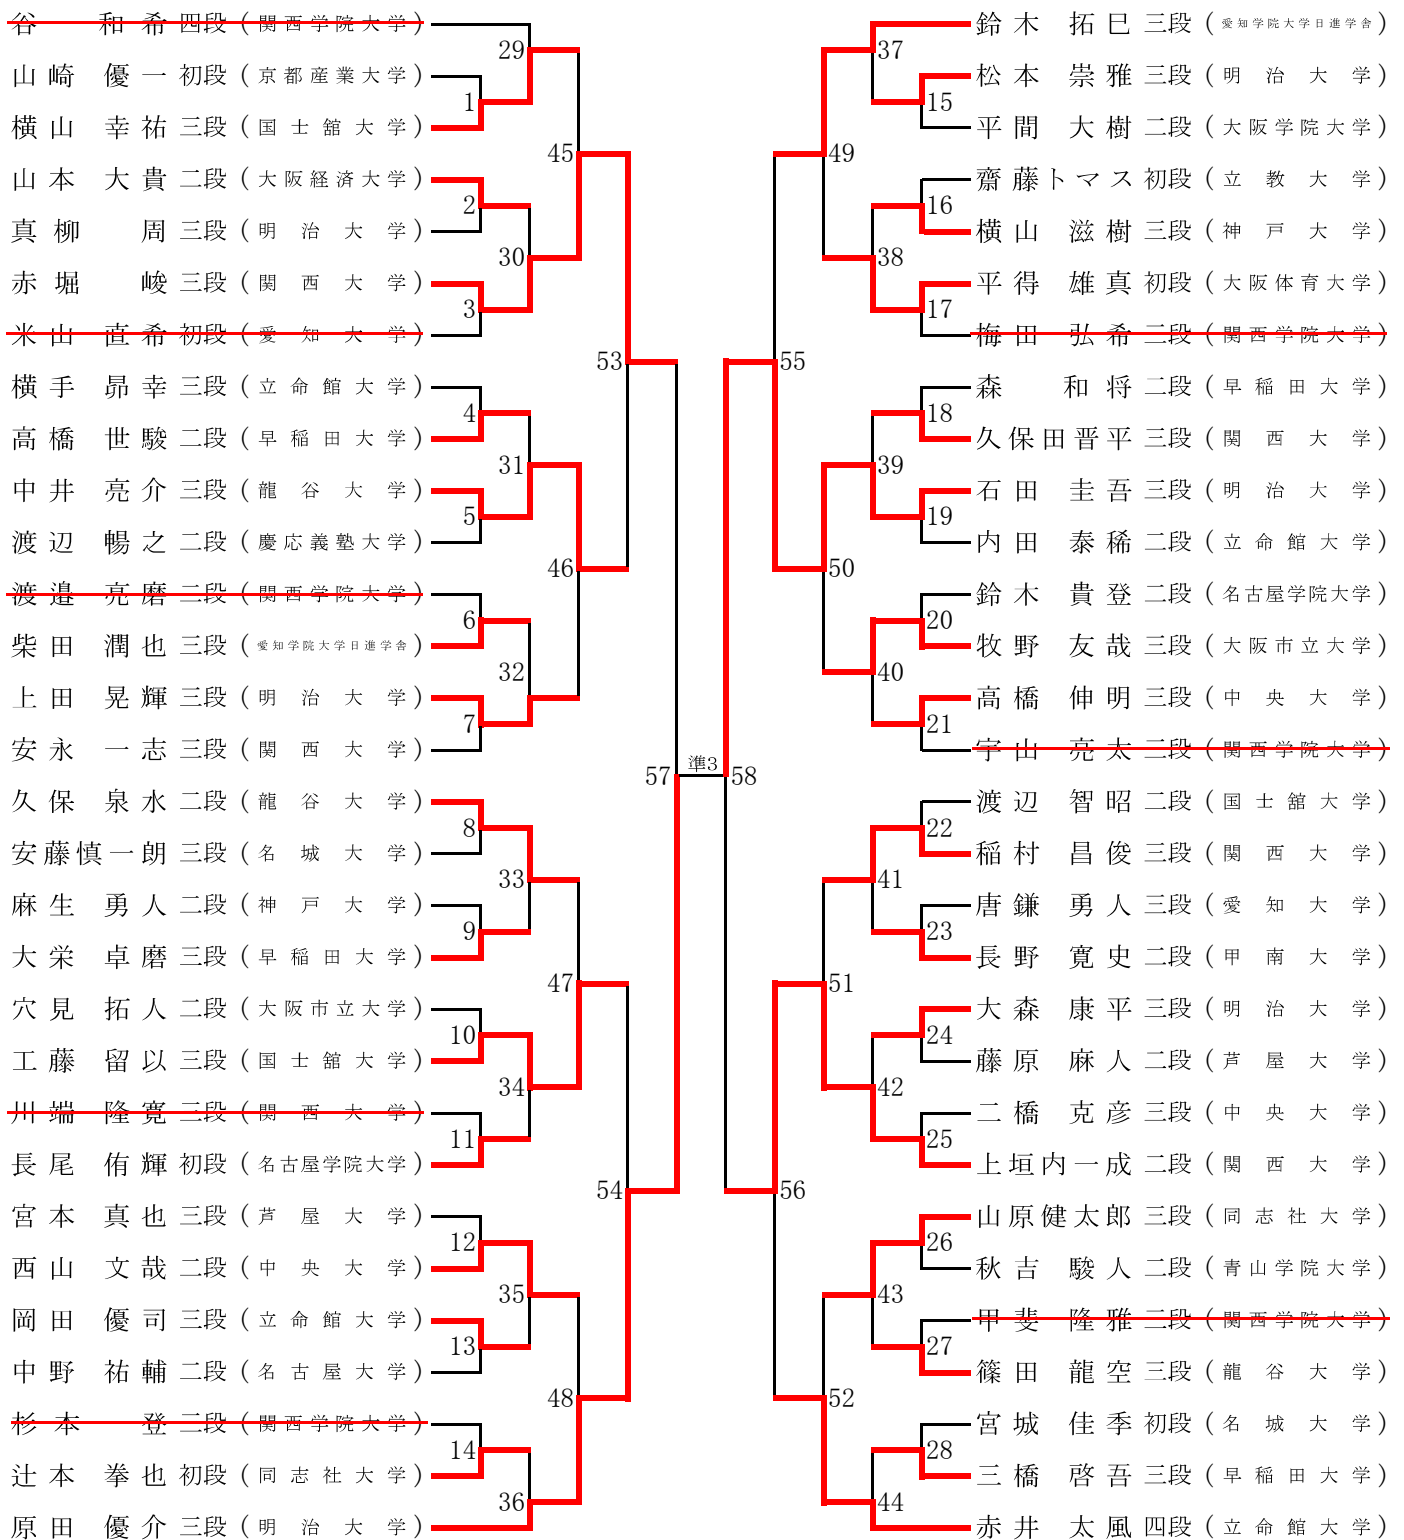

第31回全日本学生拳法個人選手権大会 (男子の部/Aコート)

トーナメントは上になる選手が赤・下になる選手が白 (3分間3本勝負 時間内判定)