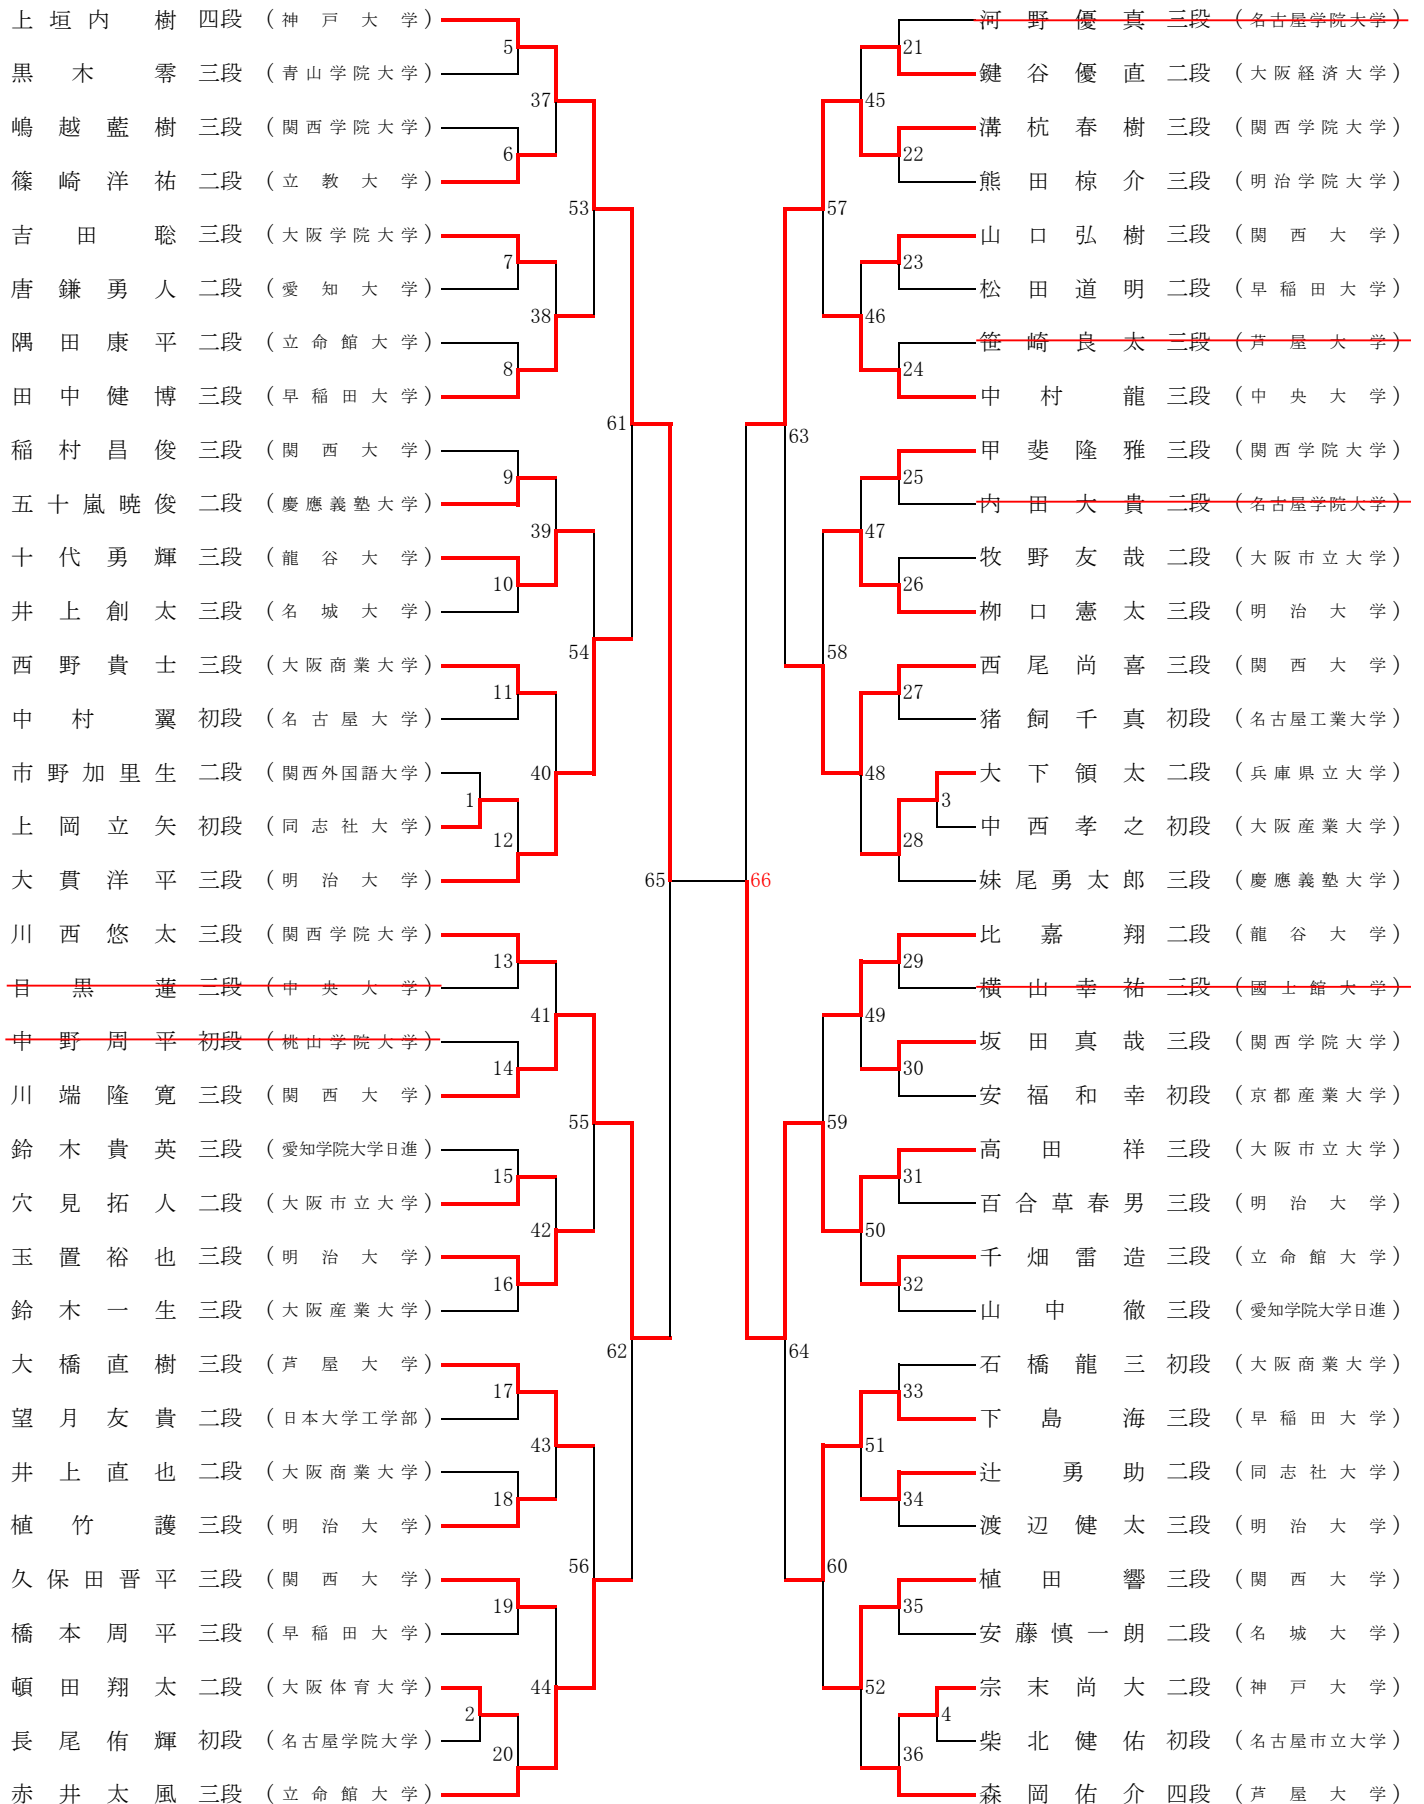

大会結果

開催日 10月26日(日)
会場 名古屋市枇杷島スポーツセンター

第49回中部日本学生拳法新人戦大会(団体)

優勝 愛知学院大学日進学舎
準優勝 名城大学
三位 名古屋学院大学

第30回全日本学生拳法個人選手権大会

【男子個人戦】

優勝	勝	上垣内 樹	(神戸大学)
準優勝	勝	谷 和希	(関西学院大学)
三位	位	石田 勝希	(早稲田大学)
三位	位	高田 祥	(大阪市立大学)
ベストエイト賞		中野 優大	(中央大学)
ベストエイト賞		宇山 亮太	(関西学院大学)
ベストエイト賞		川端 隆寛	(関西大学)
ベストエイト賞		溝杭 春樹	(関西学院大学)

第30回全日本学生拳法個人選手権大会 (男子の部/Bコート)

トーナメントは上になる選手が赤・下になる選手が白 (3分間3本勝負 時間内判定)

第29回全日本学生拳法個人選手権大会 (女子の部/Cコート)

トーナメントは上になる選手が赤・下になる選手が白 (2分間3本勝負 時間内判定)

第30回全日本学生拳法個人選手権大会 (準決勝・決勝戦 男子の部・女子の部/Cコート)

準決勝(女子の部)

3分間3本勝負 時間内判定 上になる選手が赤・下になる選手が白

準決勝3

Aコート第 64 試合の勝者 (谷 和 希)

Aコート第 65 試合の勝者 (石 田 勝 希)

準決勝4

Bコート第 65 試合の勝者 (上 垣 内 樹)

Bコート第 66 試合の勝者 (高 田 祥)

決勝戦(女子の部)

2分間3本勝負 時間内に勝負が決しない場合は無制限1本勝負とする
上になる選手が赤・下になる選手が白

決勝戦

準決勝1の勝者 (高 丸 裕 里)

準決勝2の勝者 (渡 邊 栄 莉 佳)

決勝戦(男子の部)

3分間3本勝負 時間内に勝負が決しない場合は無制限1本勝負とする
上になる選手が赤・下になる選手が白

決勝戦

準決勝3の勝者 (谷 和 希)

準決勝4の勝者 (上 垣 内 樹)