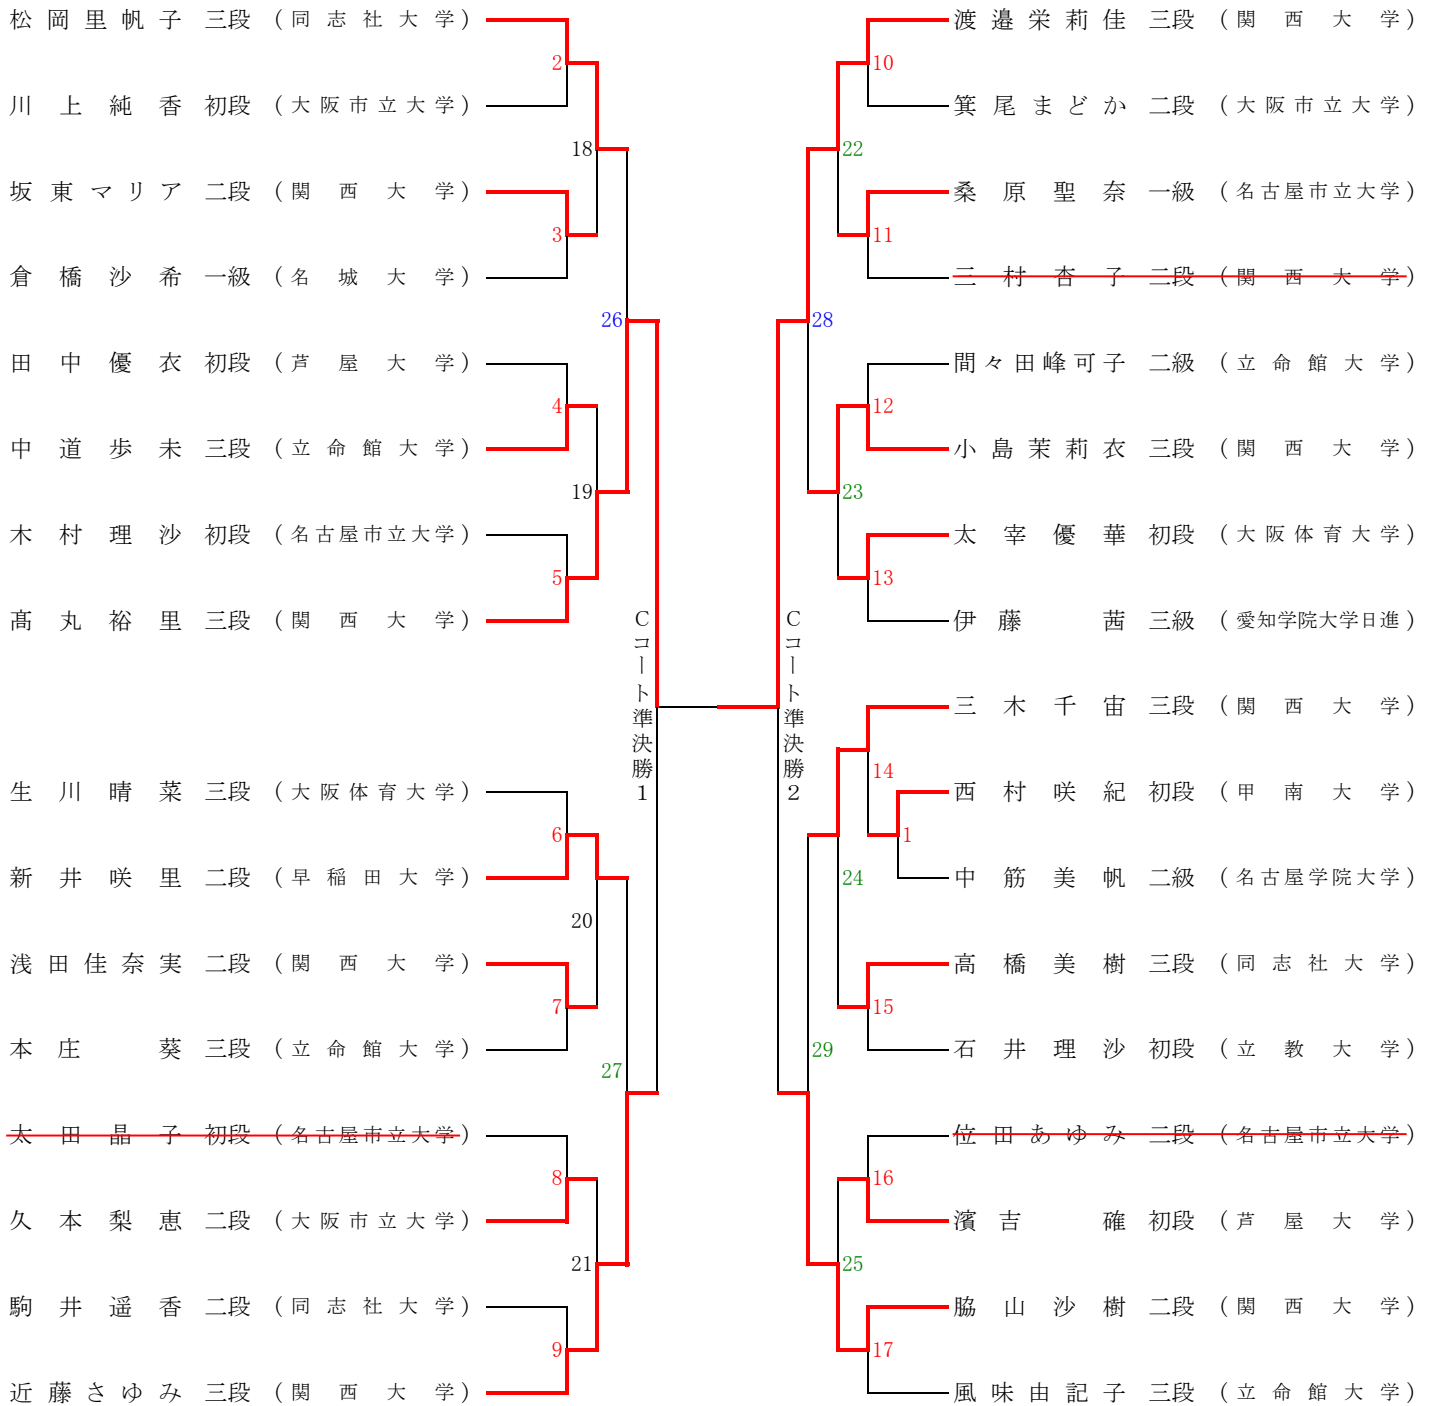

大会結果

開催日 10月26日(日)
会場 名古屋市枇杷島スポーツセンター

第49回中部日本学生拳法新人戦大会(団体)

優勝 愛知学院大学日進学舎
準優勝 名城大学
三位 名古屋学院大学

第30回全日本学生拳法個人選手権大会

【男子個人戦】

優勝	勝	上垣内 樹	(神戸大学)
準優勝	勝	谷 和希	(関西学院大学)
三位	位	石田 勝希	(早稲田大学)
三位	位	高田 祥	(大阪市立大学)
ベストエイト賞		中野 優大	(中央大学)
ベストエイト賞		宇山 亮太	(関西学院大学)
ベストエイト賞		川端 隆寛	(関西大学)
ベストエイト賞		溝杭 春樹	(関西学院大学)

第30回全日本学生拳法個人選手権大会 (男子の部/Bコート)

トーナメントは上になる選手が赤・下になる選手が白 (3分間3本勝負 時間内判定)

第29回全日本学生拳法個人選手権大会 (女子の部/Cコート)

トーナメントは上になる選手が赤・下になる選手が白 (2分間3本勝負 時間内判定)

第30回全日本学生拳法個人選手権大会 (準決勝・決勝戦 男子の部・女子の部/Cコート)

準決勝(女子の部)

3分間3本勝負 時間内判定 上になる選手が赤・下になる選手が白

決勝戦

準決勝1の勝者 (高 丸 裕 里)

準決勝2の勝者 (渡 邊 栄 莉 佳)

決勝戦(男子の部)

3分間3本勝負 時間内に勝負が決しない場合は無制限1本勝負とする
上になる選手が赤・下になる選手が白

決勝戦

準決勝3の勝者 (谷 和 希)

準決勝4の勝者 (上 垣 内 樹)