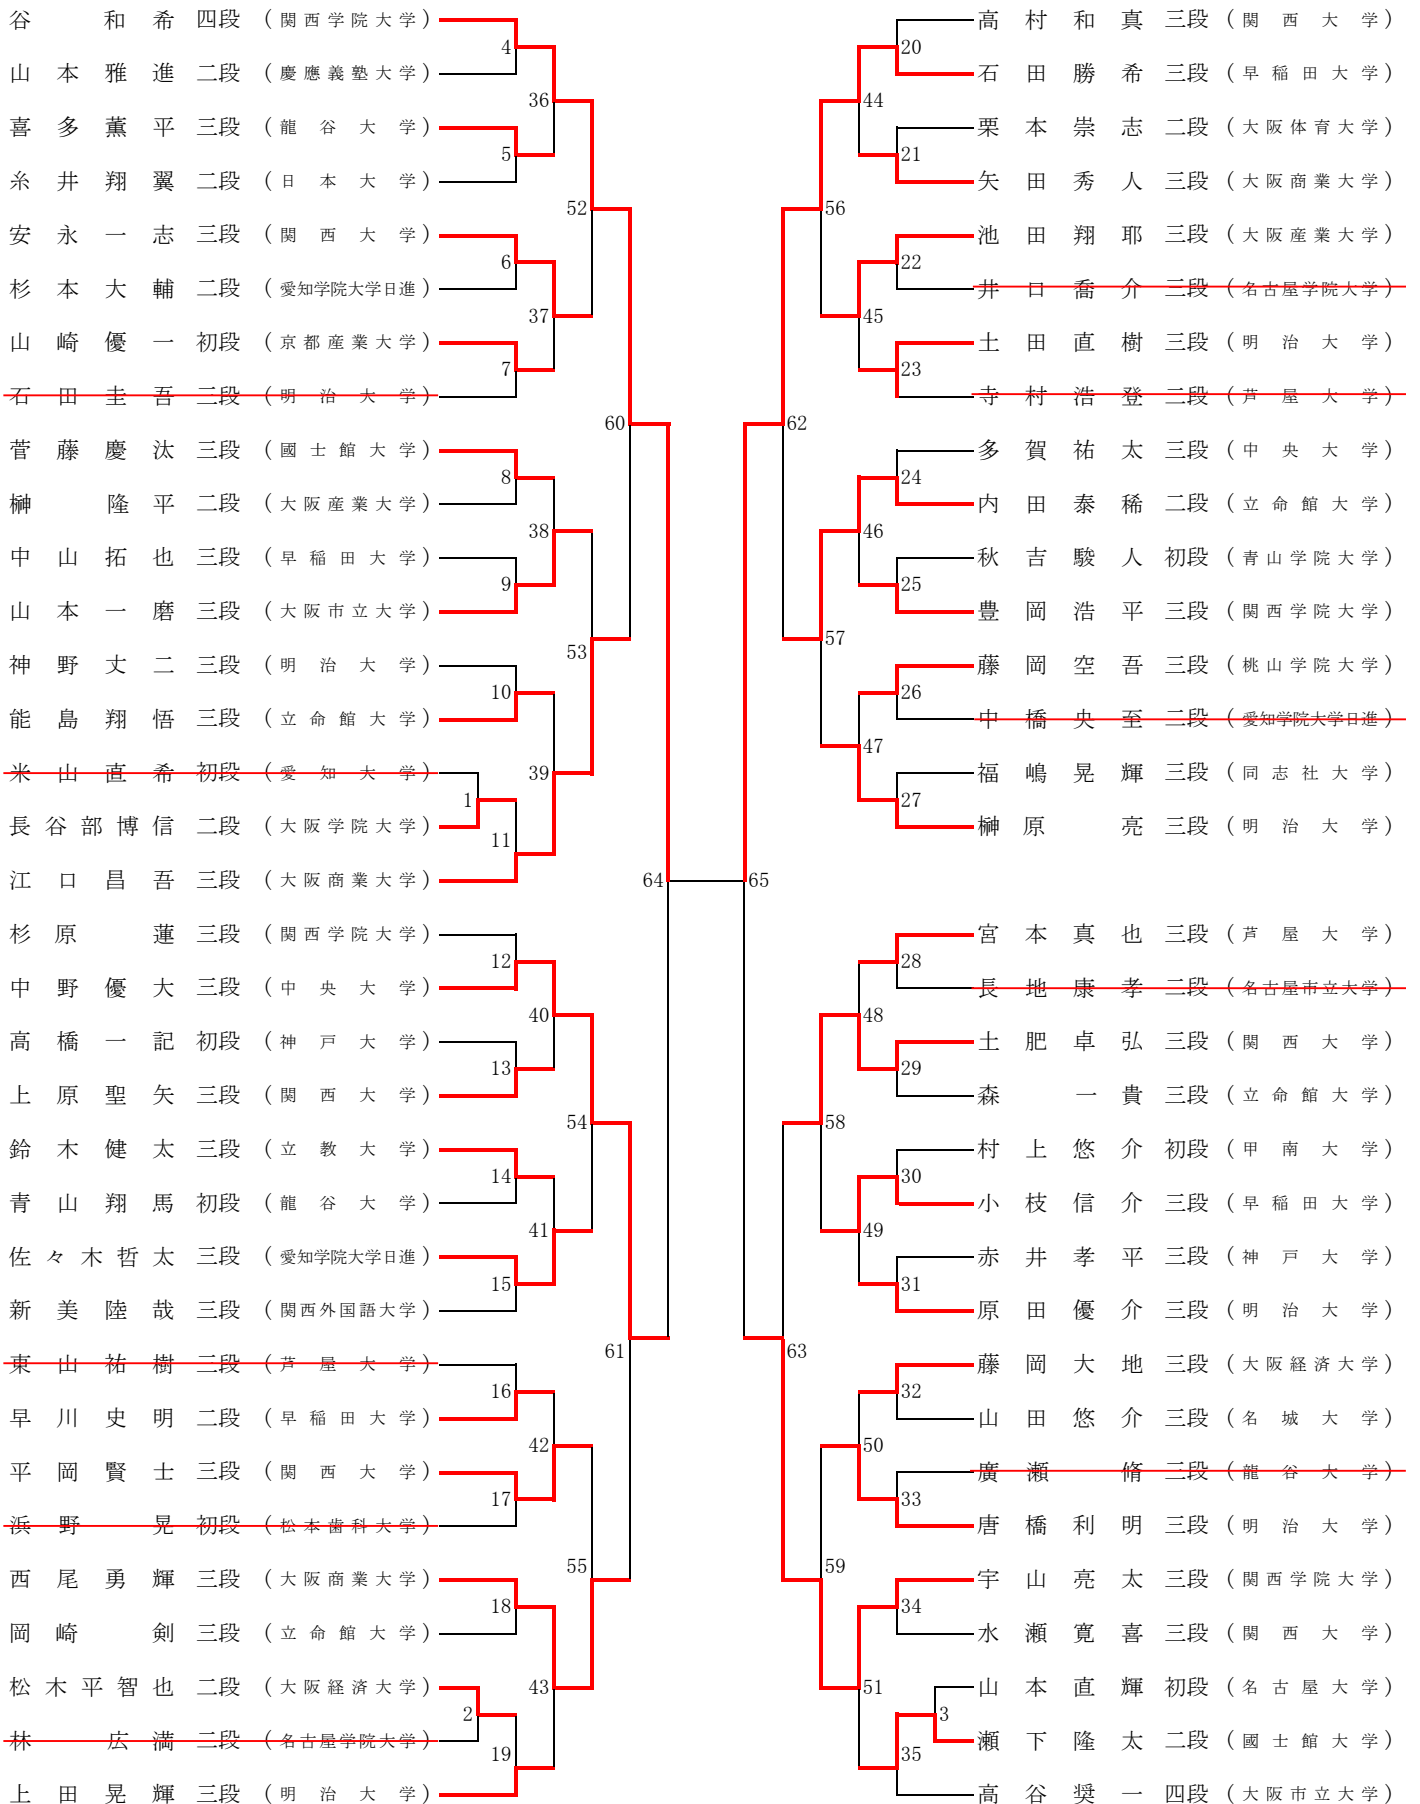

第30回全日本学生拳法個人選手権大会 (男子の部/Aコート)

トーナメントは上になる選手が赤・下になる選手が白 (3分間3本勝負 時間内判定)