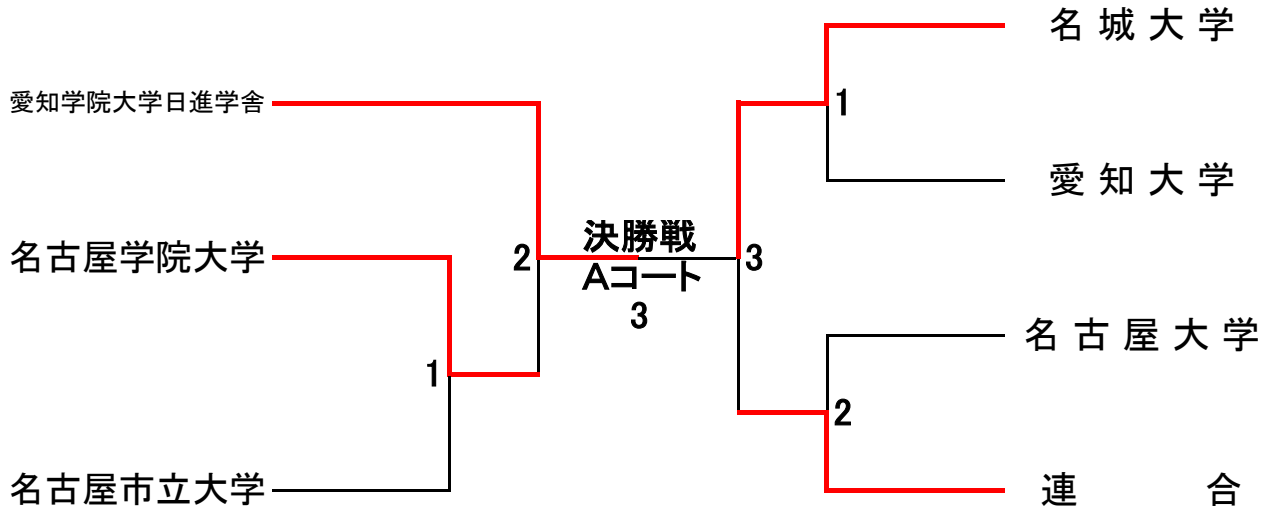

準決勝3

Aコート第 64 試合の勝者 (谷 和 希)

Aコート第 65 試合の勝者 (石 田 勝 希)

準決勝4

Bコート第 65 試合の勝者 (上 垣 内 樹)

Bコート第 66 試合の勝者 (高 田 祥)

決勝戦(女子の部)

2分間3本勝負 時間内に勝負が決しない場合は無制限1本勝負とする
上になる選手が赤・下になる選手が白

決勝戦

準決勝1の勝者 (高 丸 裕 里)

準決勝2の勝者 (渡 邊 栄 莉 佳)

決勝戦(男子の部)

3分間3本勝負 時間内に勝負が決しない場合は無制限1本勝負とする
上になる選手が赤・下になる選手が白

決勝戦

準決勝3の勝者 (谷 和 希)

準決勝4の勝者 (上 垣 内 樹)

第49回中部日本学生拳法新人戦大会組合せ

Aコート

Bコート

上段赤コーナー

下段白コーナー

Aコート2の敗者
(名古屋学院大学)

Bコート3の敗者
(連 合)

大会結果	
優勝	愛知学院大学日進学舎
準優勝	名城大学
3位	名古屋学院大学